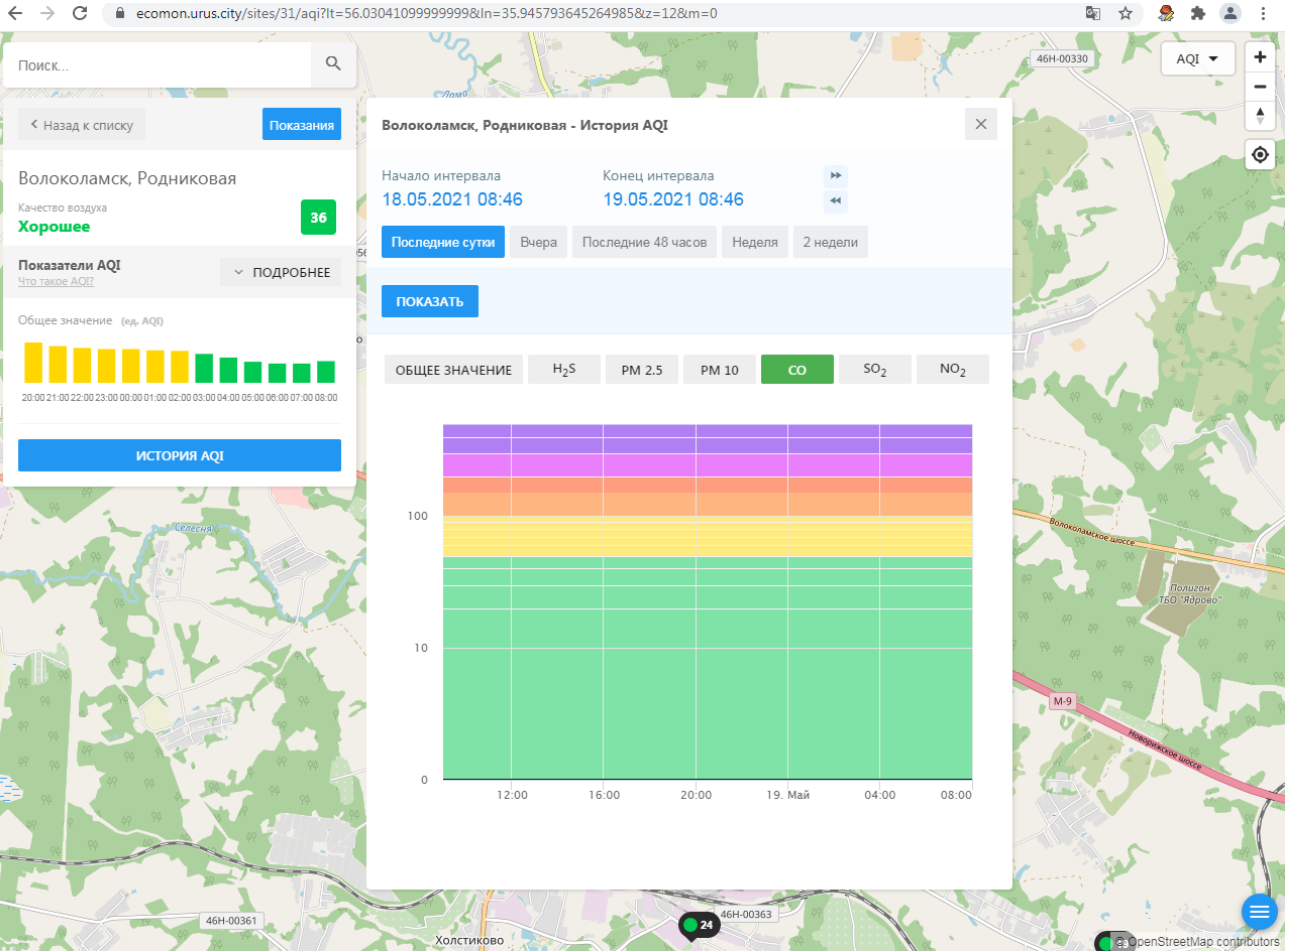

© OpenStreetMap contributors

ecomon.urus.city/sites/31/aqi?lt=56.03041099999999&ln=35.945793645264985&z=12&m=0

Поиск...

Волоколамск, Родниковая

Качество воздуха **Хорошее** 36

Показатели AQI

Общее значение (ед. AQI)

ИСТОРИЯ AQI

Волоколамск, Родниковая - История AQI

Начало интервала: 18.05.2021 08:46

Конец интервала: 19.05.2021 08:46

Последние сутки | Вчера | Последние 48 часов | Неделя | 2 недели

ПОКАЗАТЬ

ОБЩЕЕ ЗНАЧЕНИЕ | H₂S | PM 2.5 | **PM 10** | CO | SO₂ | NO₂

Время	PM 10 (ед. AQI)
12:00	~50
16:00	~55
20:00	~50
04:00	~45
08:00	~40

Поиск...

Волоколамск, Хлебозавод

Качество воздуха **Хорошее** 48

Показатели AQI Что такое AQI? ПОДРОБНЕЕ

Общее значение (ед. AQI)

ИСТОРИЯ AQI