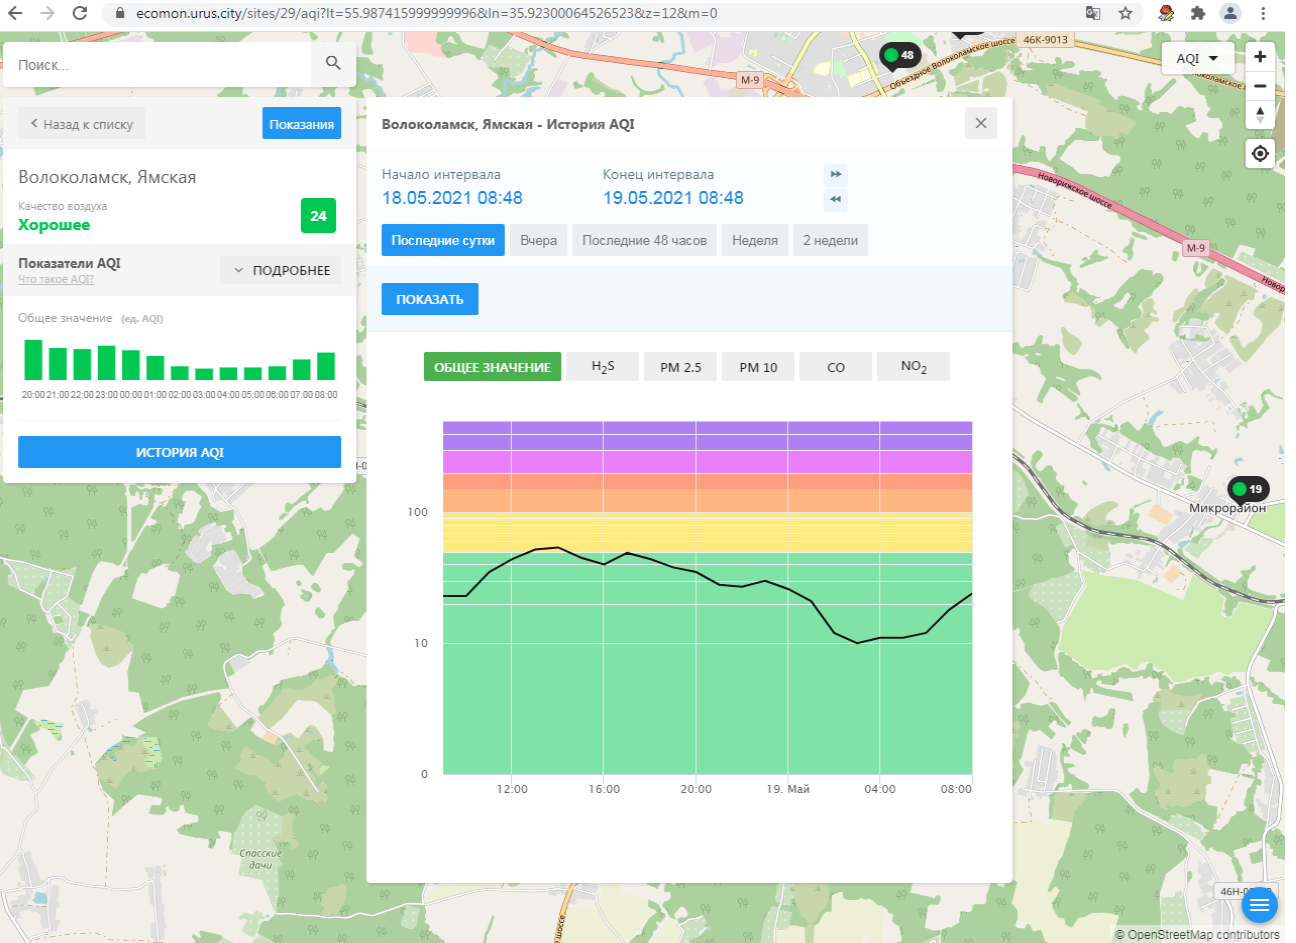

Показатели AQI [Что такое AQI?](#) [ПОДРОБНЕЕ](#)

Общее значение (ед. AQI)

20:00 21:00 22:00 23:00 00:00 01:00 02:00 03:00 04:00 05:00 06:00 07:00 08:00

[ИСТОРИЯ AQI](#)

Волоколамск, Хлебозавод - История AQI

Показатели AQI Что такое AQI? ПОДРОБНЕЕ

Общее значение (ед. AQI)

ИСТОРИЯ AQI

Волоколамск, Хлебозавод - История AQI

Начало интервала: 18.05.2021 08:47 Конец интервала: 19.05.2021 08:47

Последние сутки Вчера Последние 48 часов Неделя 2 недели

ПОКАЗАТЬ

ОБЩЕЕ ЗНАЧЕНИЕ H₂S PM 2.5 PM 10 CO SO₂ NO₂

100

10

0

12:00 16:00 20:00 19. Май 04:00 08:00

46Н-00361 Холстиково 24

19 Микрорайон © OpenStreetMap contributors

Поиск...

Волоколамск, Ямская

Качество воздуха **Хорошее** 24

Показатели AQI
Что такое AQI? ПОДРОБНЕЕ

Общее значение (ед. AQI)

ИСТОРИЯ AQI

Волоколамск, Ямская - История AQI

Начало интервала: 18.05.2021 08:48
Конец интервала: 19.05.2021 08:48