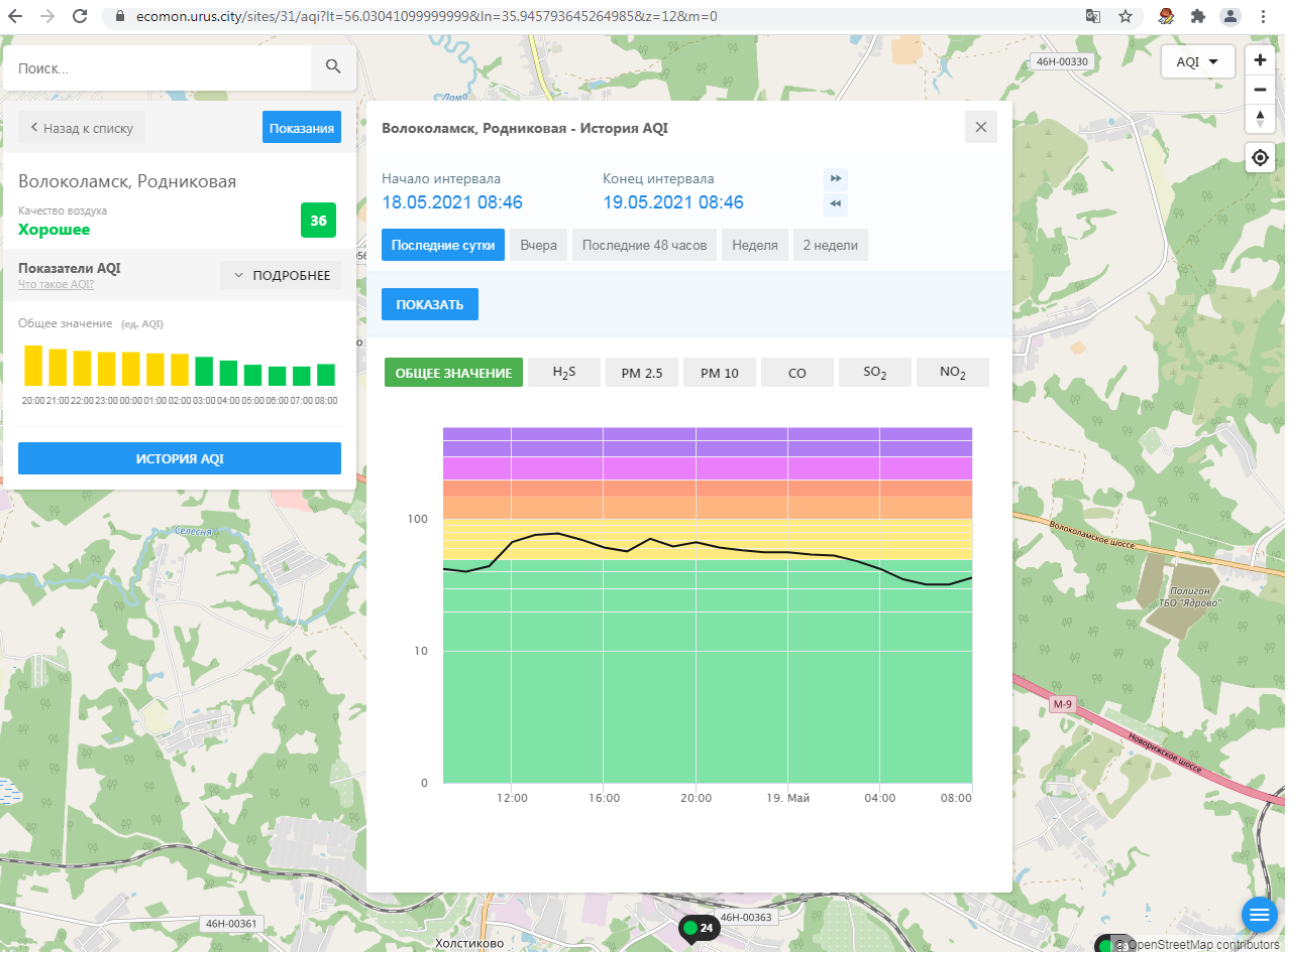

Последние сутки Вчера Последние 48 часов Неделя 2 недели

ПОКАЗАТЬ

ОБЩЕЕ ЗНАЧЕНИЕ H₂S PM 2.5 PM 10 CO **SO₂** NO₂

© OpenStreetMap contributors

Поиск...

Волоколамск, Нелидово

Качество воздуха **Хорошее** 19

Показатели AQI
Что такое AQI? ПОДРОБНЕЕ

Общее значение (ед. AQI)

20:00 21:00 22:00 23:00 00:00 01:00 02:00 03:00 04:00 05:00 06:00 07:00 08:00

ИСТОРИЯ AQI

Волоколамск, Нелидово - История AQI

Начало интервала: 18.05.2021 08:45
Конец интервала: 19.05.2021 08:45

Последние сутки Вчера Последние 48 часов Неделя 2 недели

ПОКАЗАТЬ

ОБЩЕЕ ЗНАЧЕНИЕ H₂S PM 2.5 PM 10 CO SO₂ **NO₂**

100
10
0

12:00 16:00 20:00 19. Май 04:00 08:00

46H-00361 46K-9191 46K-9013 46H-00369 46H-00398

© OpenStreetMap contributors

ecomon.urus.city/sites/31/aqi?lt=56.03041099999999&ln=35.945793645264985&z=12&m=0

Поиск...

Волоколамск, Родниковая

Качество воздуха **Хорошее** 36

Показатели AQI

Общее значение (ед. AQI)