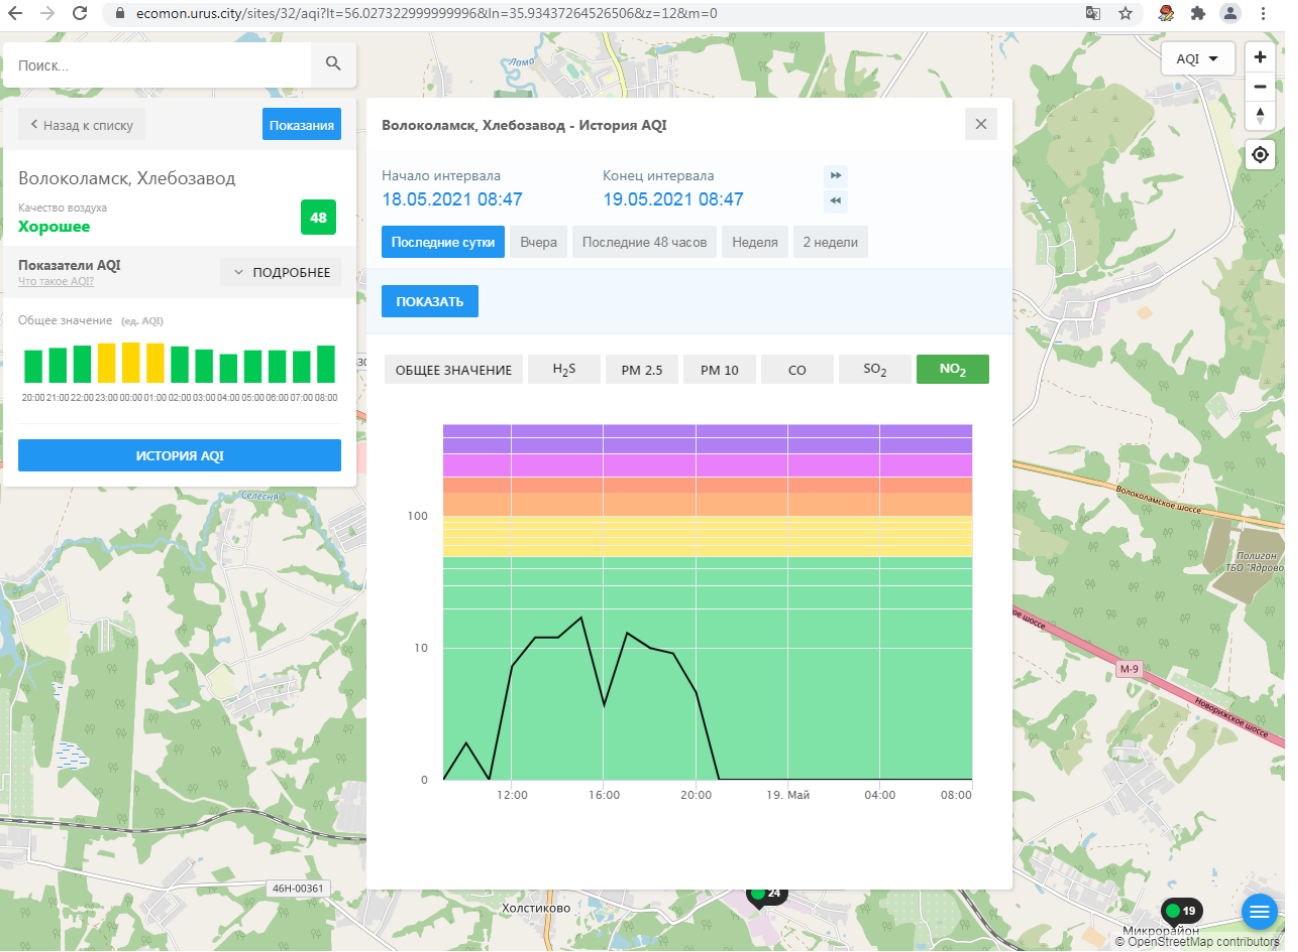

Показатели AQI Что такое AQI? ПОДРОБНЕЕ

Общее значение (ед. AQI)

ИСТОРИЯ AQI

Волоколамск, Хлебозавод - История AQI

Начало интервала: 18.05.2021 08:47 Конец интервала: 19.05.2021 08:47

Последние сутки Вчера Последние 48 часов Неделя 2 недели

ПОКАЗАТЬ

ОБЩЕЕ ЗНАЧЕНИЕ H₂S PM 2.5 PM 10 CO SO₂ NO₂

100

10

0

12:00 16:00 20:00 19. Май 04:00 08:00

46Н-00361 Холстиково 24

19 Микрорайон © OpenStreetMap contributors

Поиск...

Волоколамск, Ямская

Качество воздуха **Хорошее** 24

Показатели AQI
Что такое AQI? ПОДРОБНЕЕ

Общее значение (ед. AQI)

ИСТОРИЯ AQI

Волоколамск, Ямская - История AQI

Начало интервала: 18.05.2021 08:48
Конец интервала: 19.05.2021 08:48