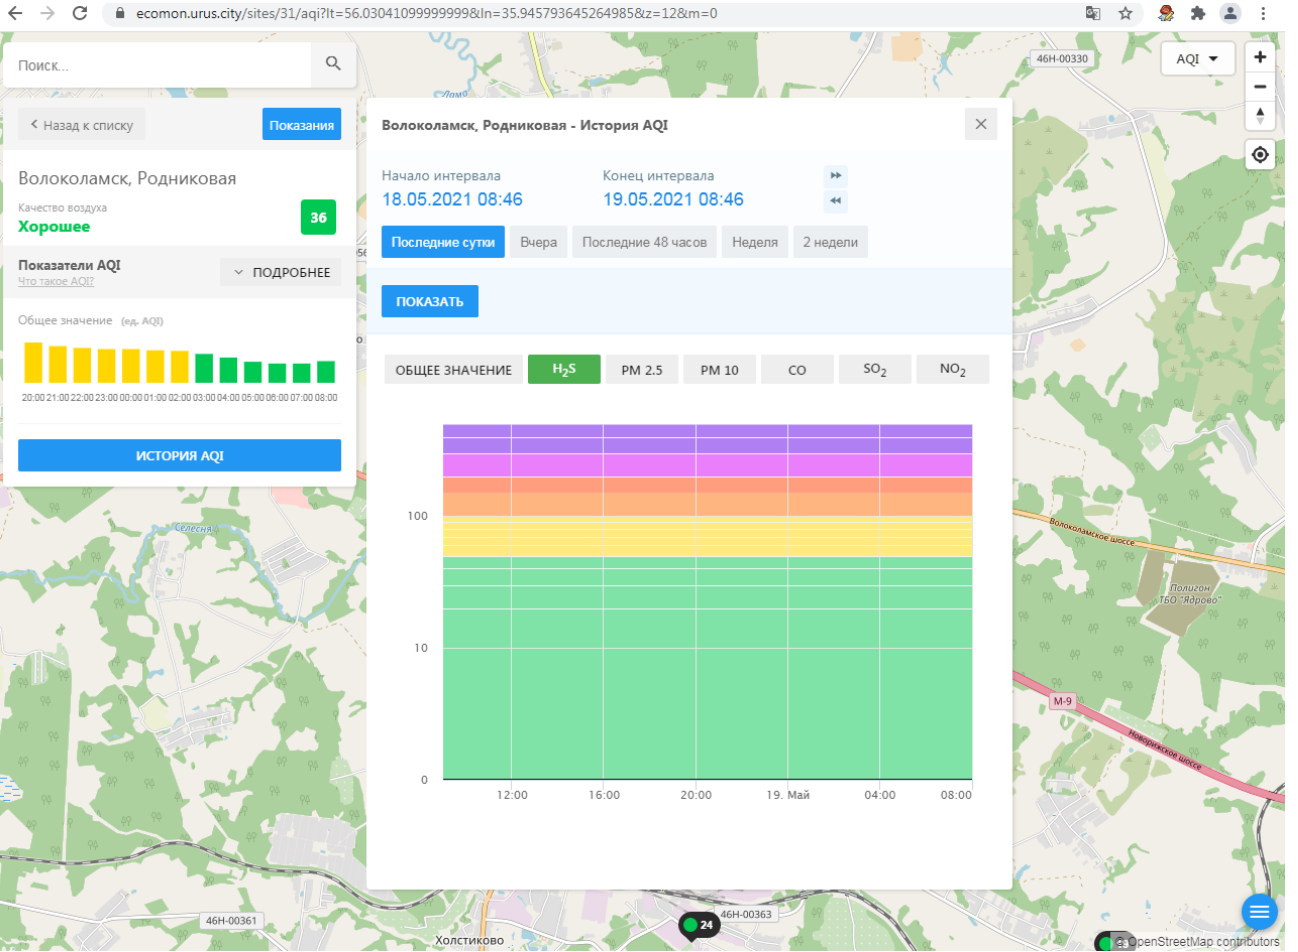

Последние сутки Вчера Последние 48 часов Неделя 2 недели

ПОКАЗАТЬ

ОБЩЕЕ ЗНАЧЕНИЕ H₂S PM 2.5 PM 10 CO **SO₂** NO₂

© OpenStreetMap contributors

Поиск...

Волоколамск, Нелидово

Качество воздуха **Хорошее** 19

Показатели AQI
Что такое AQI? ПОДРОБНЕЕ

Общее значение (ед. AQI)

20:00 21:00 22:00 23:00 00:00 01:00 02:00 03:00 04:00 05:00 06:00 07:00 08:00

ИСТОРИЯ AQI

Волоколамск, Нелидово - История AQI

Начало интервала: 18.05.2021 08:45
Конец интервала: 19.05.2021 08:45

Последние сутки Вчера Последние 48 часов Неделя 2 недели

ПОКАЗАТЬ

ОБЩЕЕ ЗНАЧЕНИЕ H₂S PM 2.5 PM 10 CO SO₂ **NO₂**

100
10
0

12:00 16:00 20:00 19. Май 04:00 08:00

46H-00361 46K-9191 46K-9013 46H-00369 46H-00398

© OpenStreetMap contributors

ecomon.urus.city/sites/31/aqi?lt=56.03041099999999&ln=35.945793645264985&z=12&m=0

Поиск...

Волоколамск, Родниковая

Качество воздуха **Хорошее** 36

Показатели AQI

Общее значение (ед. AQI)