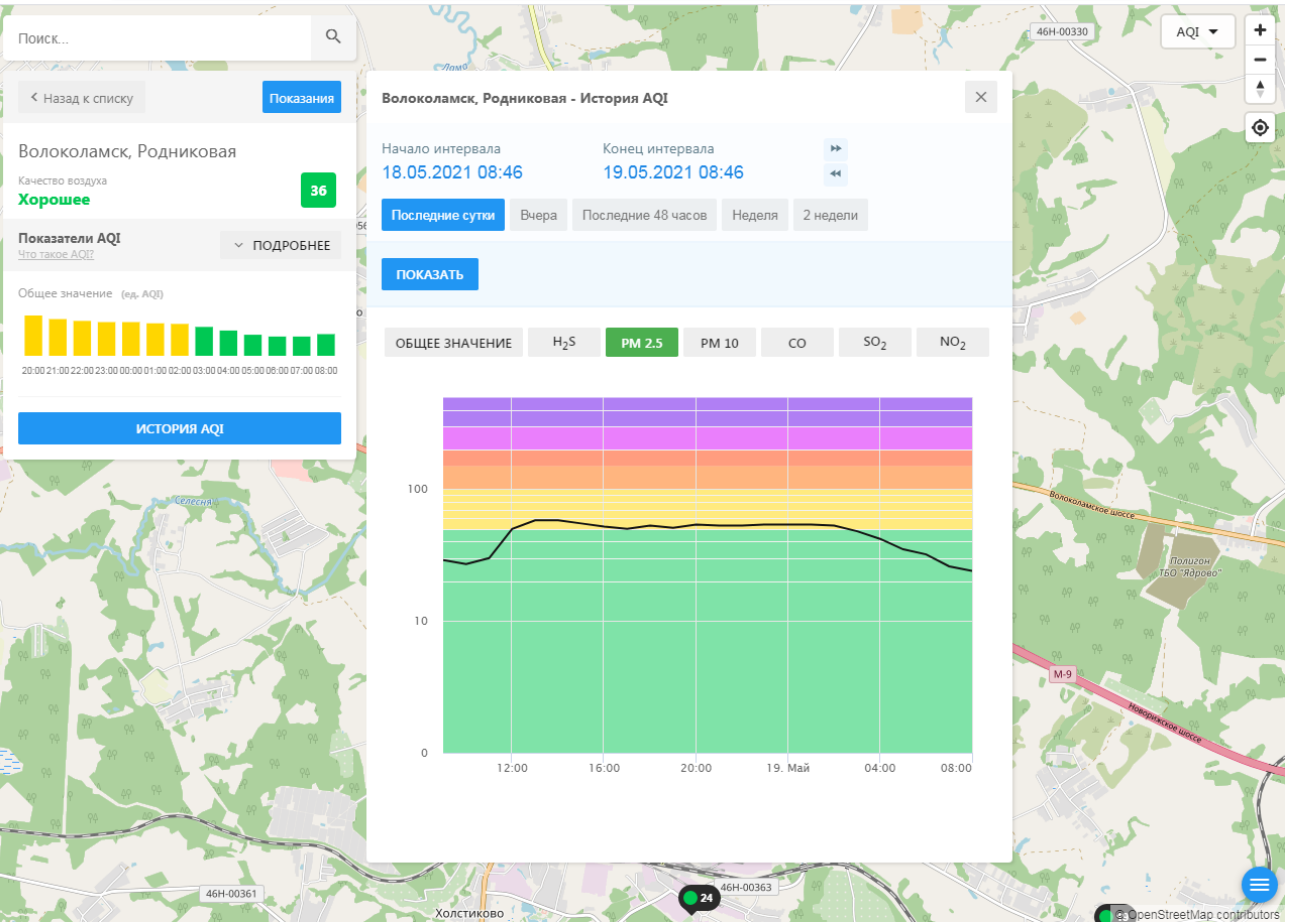

Последние сутки Вчера Последние 48 часов Неделя 2 недели

ПОКАЗАТЬ

ОБЩЕЕ ЗНАЧЕНИЕ H₂S PM 2.5 PM 10 CO **SO₂** NO₂

© OpenStreetMap contributors

Поиск...

Волоколамск, Нелидово

Качество воздуха **Хорошее** 19

Показатели AQI
Что такое AQI? ПОДРОБНЕЕ

Общее значение (ед. AQI)

20:00 21:00 22:00 23:00 00:00 01:00 02:00 03:00 04:00 05:00 06:00 07:00 08:00

ИСТОРИЯ AQI

Волоколамск, Нелидово - История AQI

Начало интервала: 18.05.2021 08:45
Конец интервала: 19.05.2021 08:45

Последние сутки Вчера Последние 48 часов Неделя 2 недели

ПОКАЗАТЬ

ОБЩЕЕ ЗНАЧЕНИЕ H₂S PM 2.5 PM 10 CO SO₂ **NO₂**

100
10
0

12:00 16:00 20:00 19. Май 04:00 08:00

46H-00361 46K-9191 46K-9013 46H-00369 46H-00398

© OpenStreetMap contributors

ecomon.urus.city/sites/31/aqi?lt=56.03041099999999&ln=35.945793645264985&z=12&m=0

Поиск...

Волоколамск, Родниковая

Качество воздуха **Хорошее** 36

Показатели AQI

Общее значение (ед. AQI)