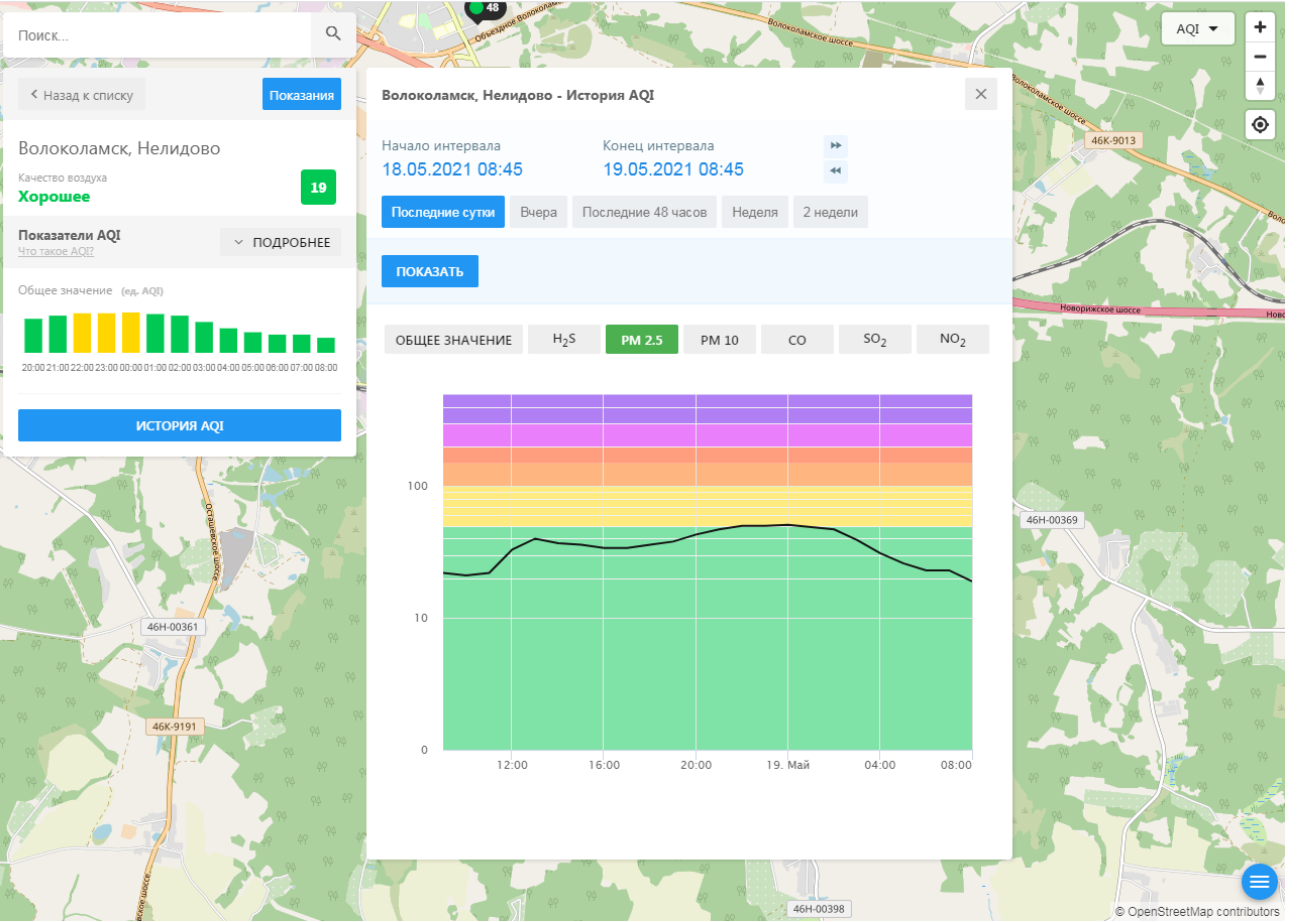

Общее значение (ед. AQI)

ИСТОРИЯ AQI

Волоколамск, Нелидово - История AQI

Начало интервала: 18.05.2021 08:45 Конец интервала: 19.05.2021 08:45

Последние сутки Вчера Последние 48 часов Неделя 2 недели

ПОКАЗАТЬ

ОБЩЕЕ ЗНАЧЕНИЕ **H₂S** PM 2.5 PM 10 CO SO₂ NO₂

© OpenStreetMap contributors

Поиск...

Волоколамск, Нелидово

Качество воздуха **Хорошее** 19

Показатели AQI Что такое AQI? [ПОДРОБНЕЕ](#)

Общее значение (ед. AQI)