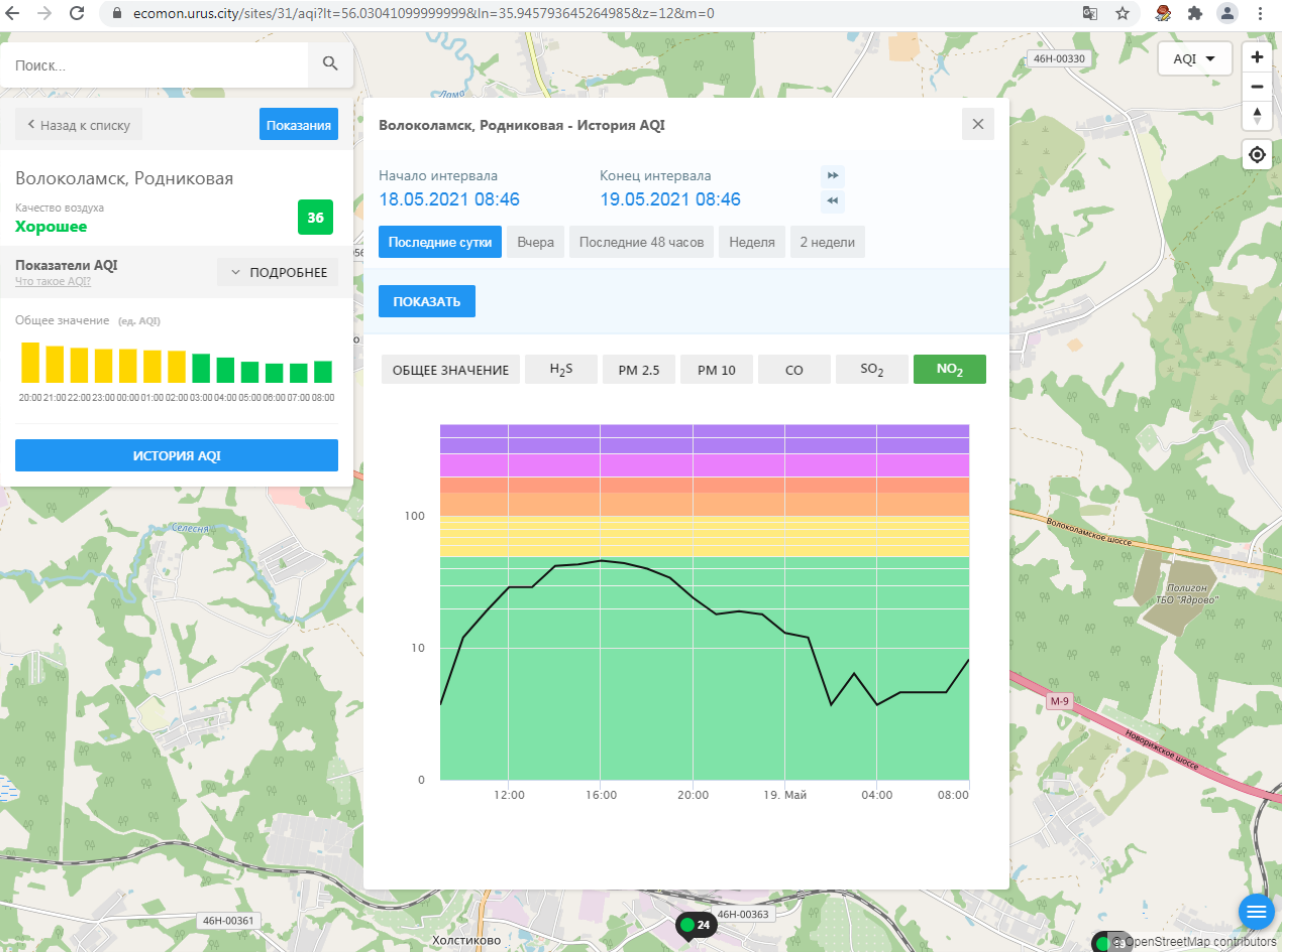

© OpenStreetMap contributors

ecomon.urus.city/sites/31/aqi?lt=56.03041099999999&ln=35.945793645264985&z=12&m=0

Поиск...

Волоколамск, Родниковая

Качество воздуха **Хорошее** 36

Показатели AQI

Общее значение (ед. AQI)

ИСТОРИЯ AQI

Волоколамск, Родниковая - История AQI

Начало интервала: 18.05.2021 08:46

Конец интервала: 19.05.2021 08:46

Последние сутки | Вчера | Последние 48 часов | Неделя | 2 недели

ПОКАЗАТЬ

ОБЩЕЕ ЗНАЧЕНИЕ | H₂S | PM 2.5 | **PM 10** | CO | SO₂ | NO₂

Время	PM 10 (ед. AQI)
12:00	~50
16:00	~55
20:00	~50
04:00	~45
08:00	~40

Поиск...

Волоколамск, Хлебозавод

Качество воздуха **Хорошее** 48

Показатели AQI Что такое AQI? ПОДРОБНЕЕ

Общее значение (ед. AQI)

ИСТОРИЯ AQI