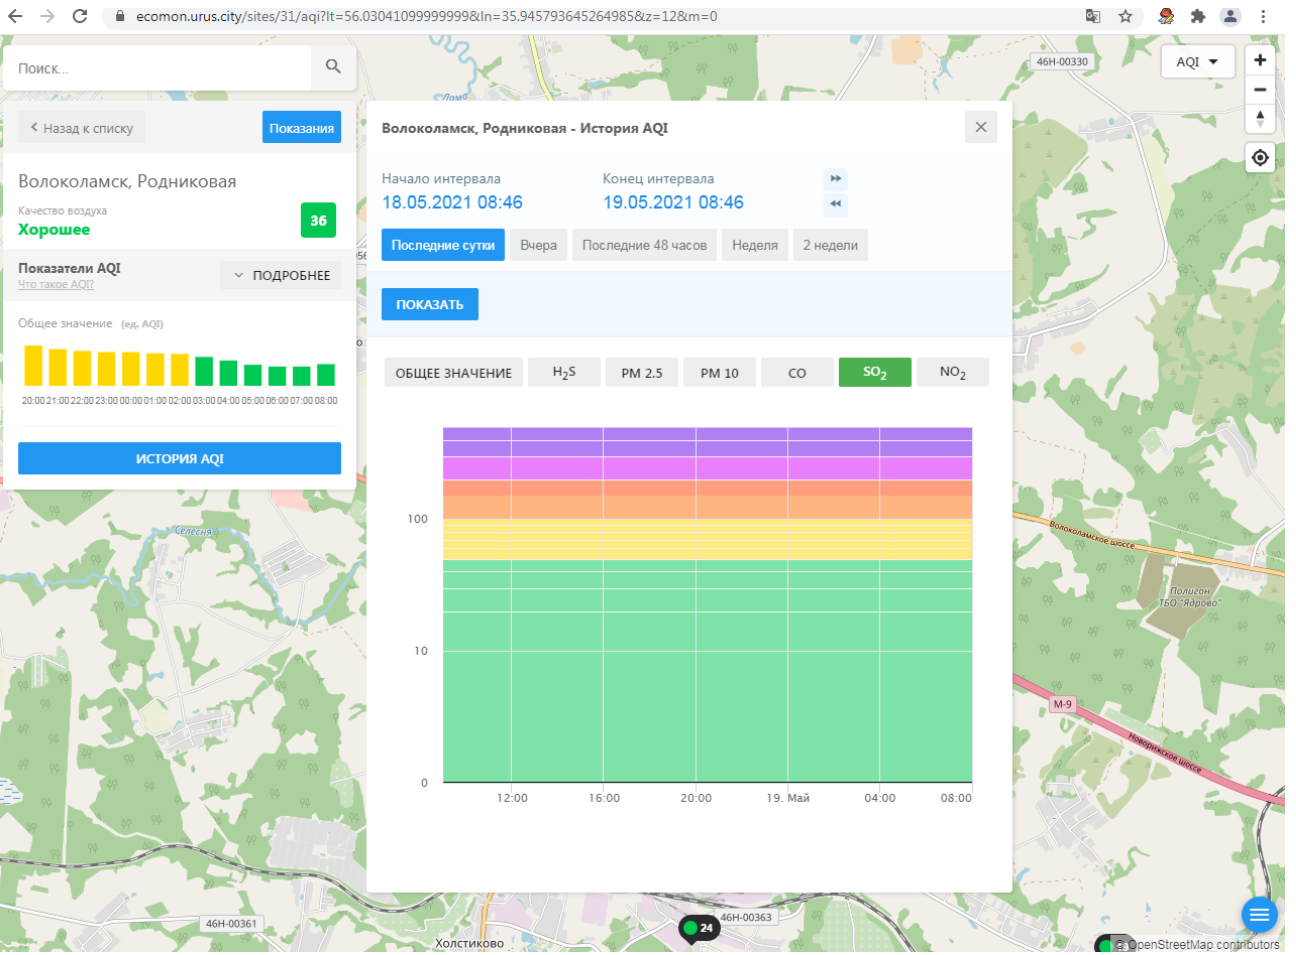

© OpenStreetMap contributors

ecomon.urus.city/sites/31/aqi?lt=56.03041099999999&ln=35.945793645264985&z=12&m=0

Поиск...

Волоколамск, Родниковая

Качество воздуха **Хорошее** 36

Показатели AQI

Общее значение (ед. AQI)

ИСТОРИЯ AQI

Волоколамск, Родниковая - История AQI

Начало интервала: 18.05.2021 08:46

Конец интервала: 19.05.2021 08:46

Последние сутки | Вчера | Последние 48 часов | Неделя | 2 недели

ПОКАЗАТЬ

ОБЩЕЕ ЗНАЧЕНИЕ | H₂S | PM 2.5 | **PM 10** | CO | SO₂ | NO₂

Время	PM 10 (ед. AQI)
12:00	~50
16:00	~55
20:00	~50
04:00	~45
08:00	~40

Поиск...

Волоколамск, Хлебозавод

Качество воздуха **Хорошее** 48

Показатели AQI Что такое AQI? ПОДРОБНЕЕ

Общее значение (ед. AQI)

ИСТОРИЯ AQI