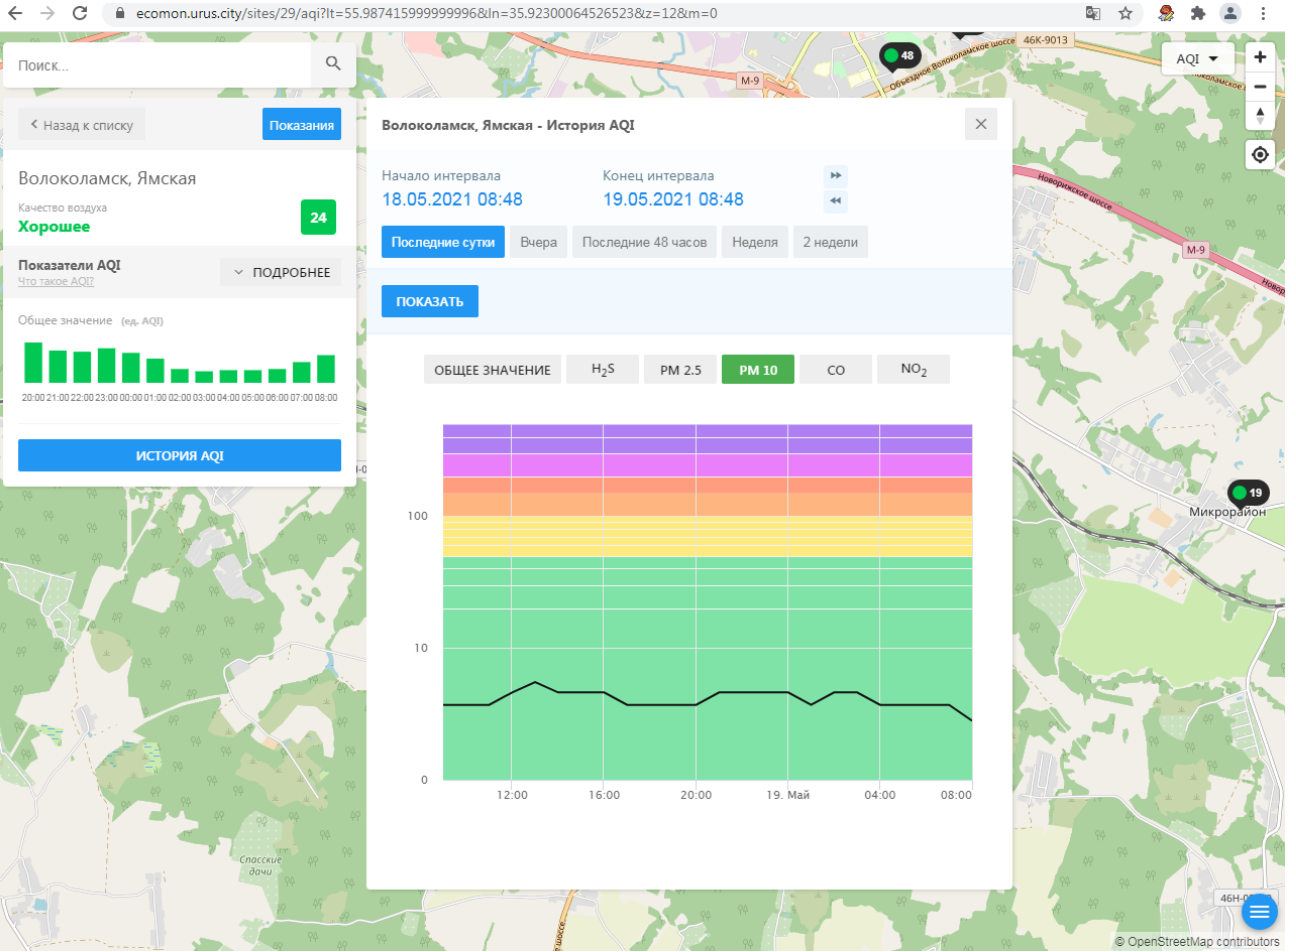

Поиск...

← Назад к списку Показания

Волоколамск, Ямская
Качество воздуха **Хорошее** 24

Показатели AQI
[Что такое AQI?](#) ▼ ПОДРОБНЕЕ

Общее значение (ед. AQI)

ИСТОРИЯ AQI

Волоколамск, Ямская - История AQI ✕

Начало интервала: **18.05.2021 08:48** Конец интервала: **19.05.2021 08:48** ▶▶
◀◀

Последние сутки Вчера Последние 48 часов Неделя 2 недели

ПОКАЗАТЬ

ОБЩЕЕ ЗНАЧЕНИЕ H₂S **PM 2.5** PM 10 CO NO₂

100
10
0

12:00 16:00 20:00 19. Май 04:00 08:00

© OpenStreetMap contributors

Поиск...

Волоколамск, Ямская

Качество воздуха **Хорошее** 24

Показатели AQI Что такое AQI? ПОДРОБНЕЕ

Общее значение (ед. AQI)

ИСТОРИЯ AQI

Волоколамск, Ямская - История AQI