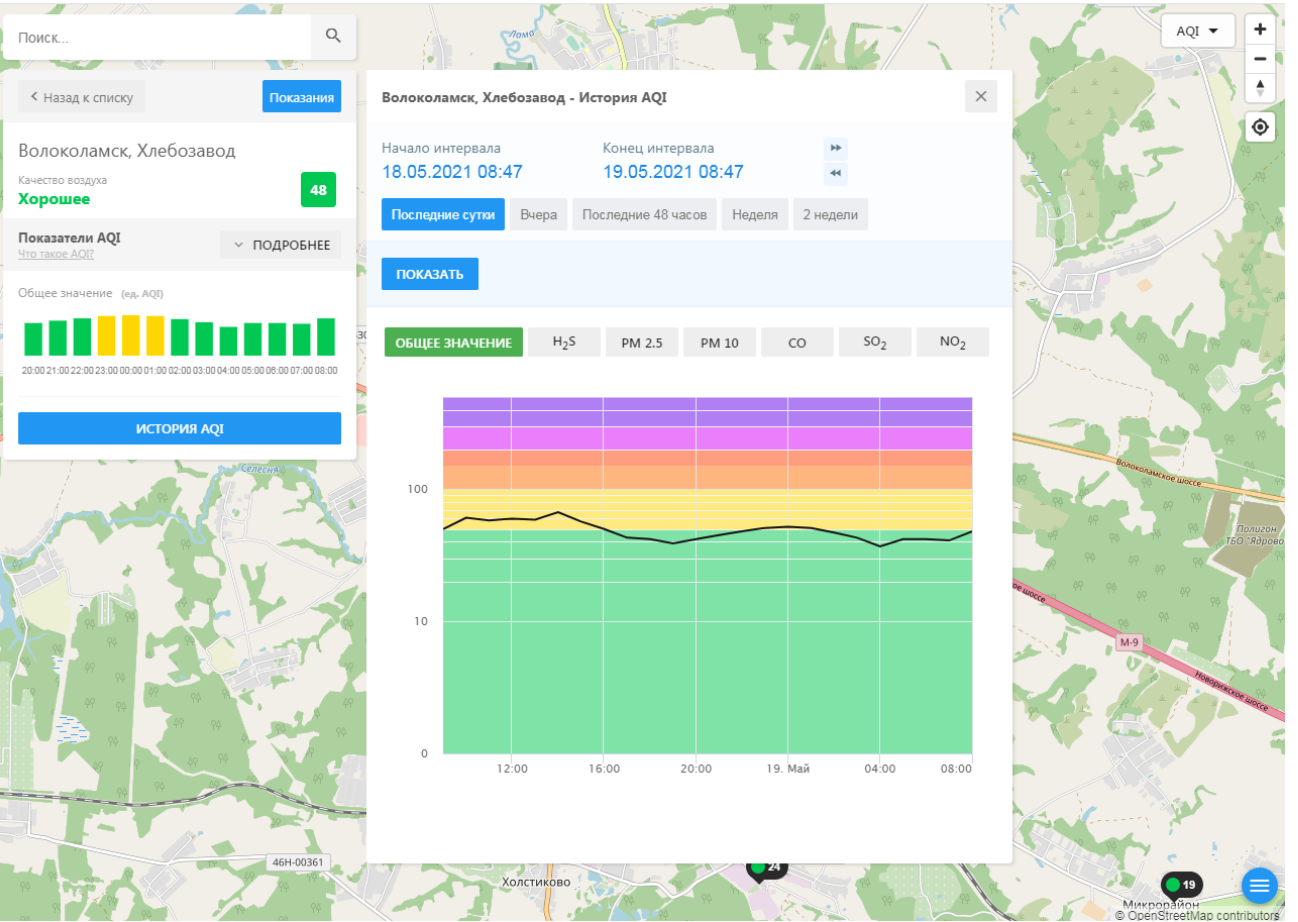

© OpenStreetMap contributors

ecomon.urus.city/sites/31/aqi?lt=56.03041099999999&ln=35.945793645264985&z=12&m=0

Поиск...

Волоколамск, Родниковая

Качество воздуха **Хорошее** 36

Показатели AQI

Общее значение (ед. AQI)

ИСТОРИЯ AQI

Волоколамск, Родниковая - История AQI

Начало интервала: 18.05.2021 08:46

Конец интервала: 19.05.2021 08:46

Последние сутки | Вчера | Последние 48 часов | Неделя | 2 недели

ПОКАЗАТЬ

ОБЩЕЕ ЗНАЧЕНИЕ | H₂S | PM 2.5 | **PM 10** | CO | SO₂ | NO₂

Время	PM 10 (ед. AQI)
12:00	~50
16:00	~55
20:00	~50
04:00	~45
08:00	~40

Поиск...

Волоколамск, Хлебозавод

Качество воздуха **Хорошее** 48

Показатели AQI Что такое AQI? ПОДРОБНЕЕ

Общее значение (ед. AQI)

ИСТОРИЯ AQI